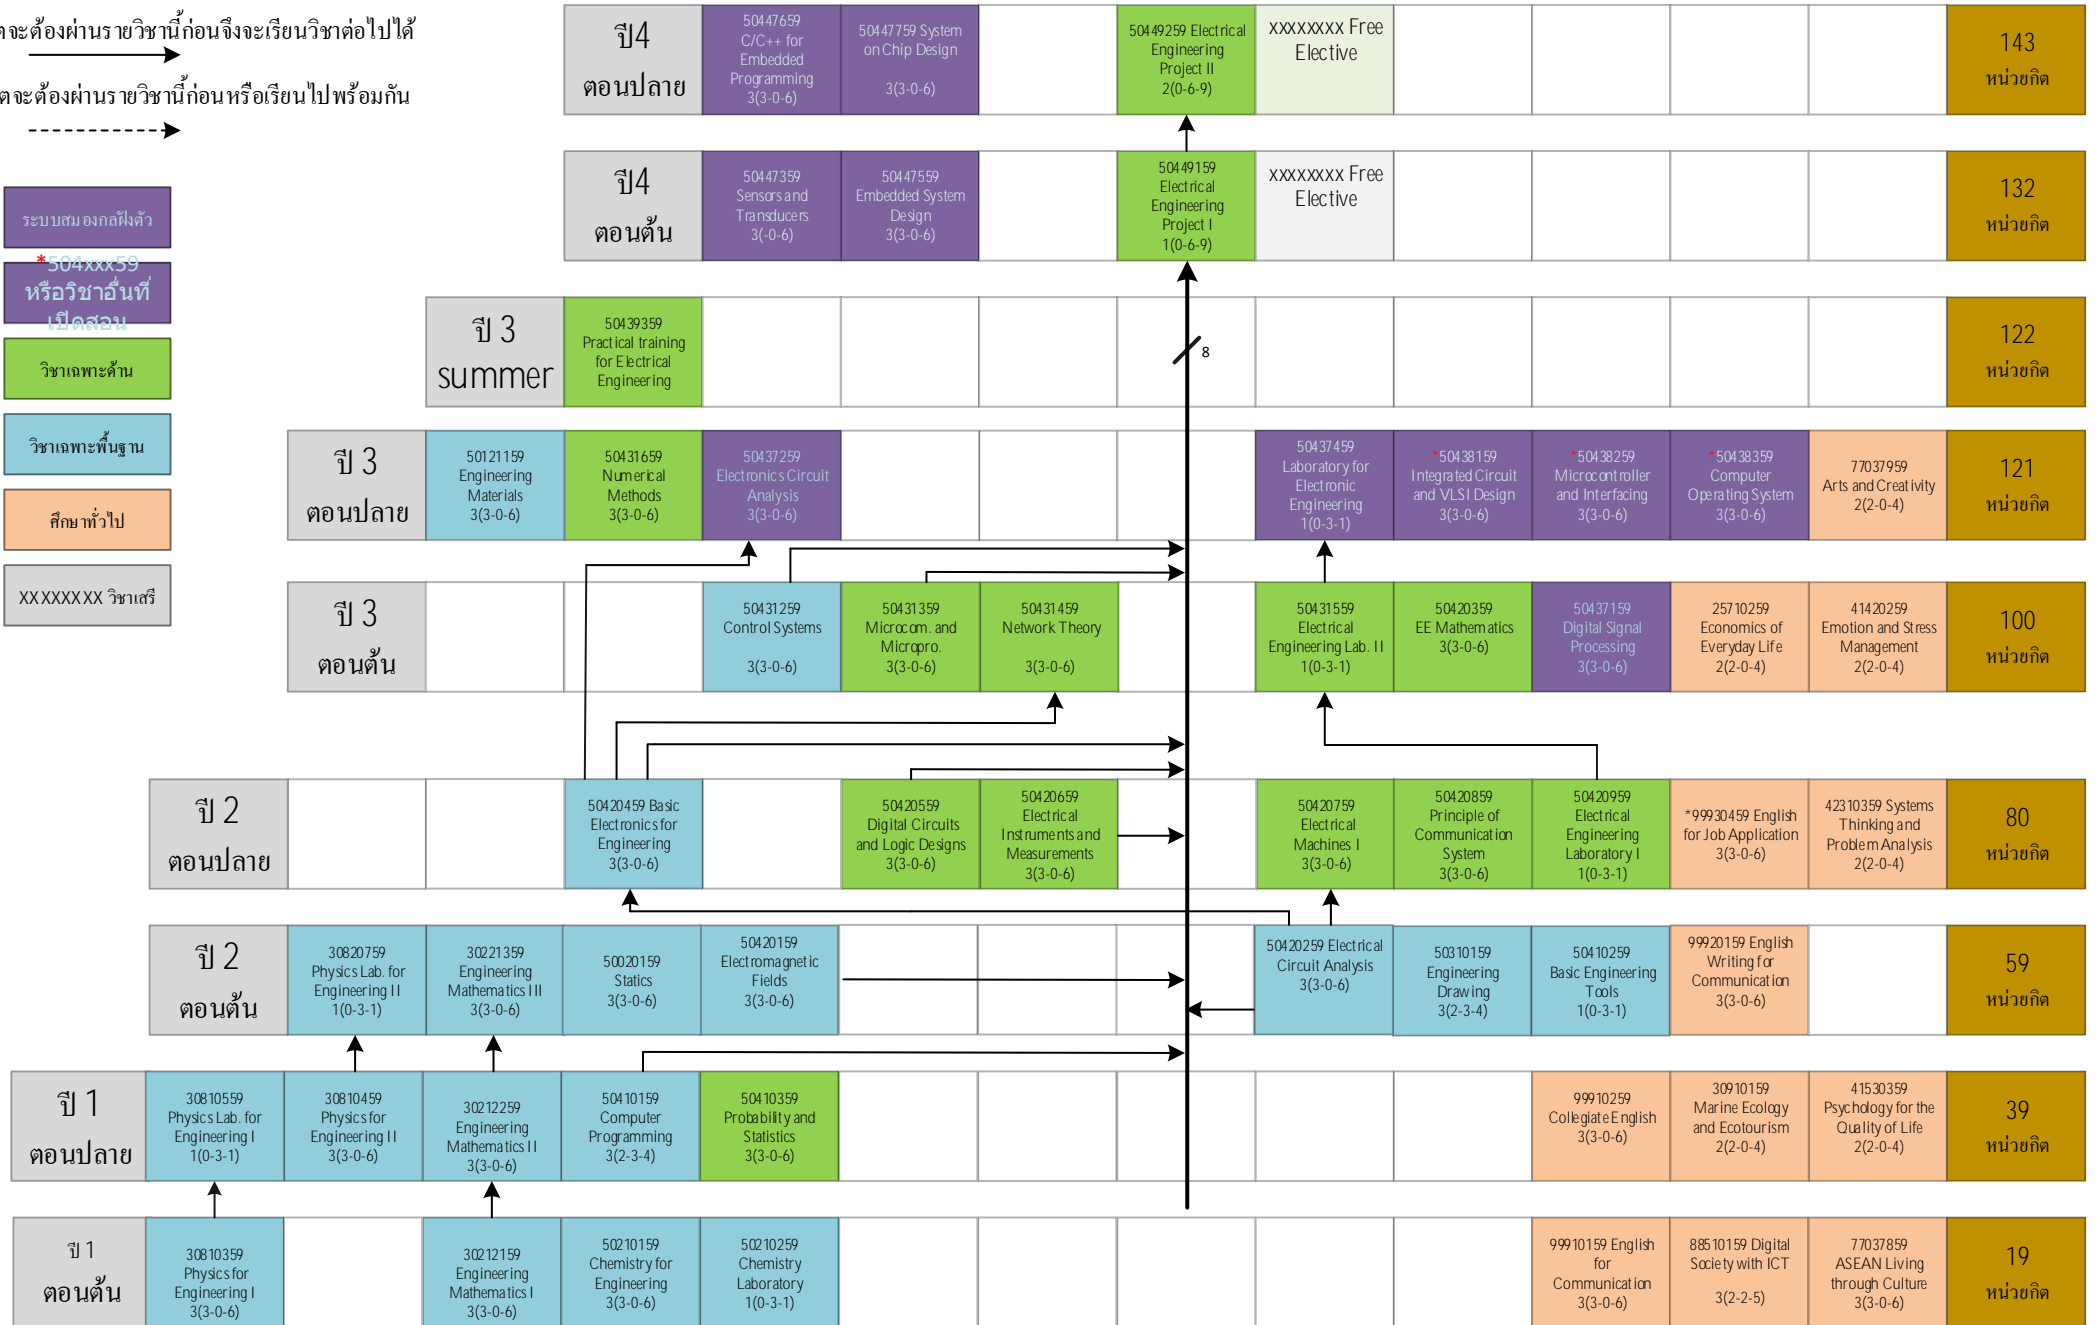

นิสิตจะต้องผ่านรายวิชานี้ก่อนจึงจะเรียนวิชาต่อไปได้

นิสิตจะต้องผ่านรายวิชานี้ก่อนหรือเรียนไปพร้อมกัน

- ระบบสมองกลฝังตัว
- \*504xxx59 หรือวิชาอื่นที่เปิดสอน
- วิชาเฉพาะด้าน
- วิชาเฉพาะพื้นฐาน
- ศึกษาทั่วไป
- XXXXXXX วิชาเสรี

แผนการศึกษาของนิสิตในหลักสูตรวิศวกรรมศาสตรบัณฑิต สาขาวิศวกรรมไฟฟ้า (ไฟฟ้ากำลัง) หลักสูตรปรับปรุง พ.ศ. 2559

นิสิตจะต้องผ่านรายวิชานี้ก่อนจึงจะเรียนวิชาต่อไปได้

นิสิตจะต้องผ่านรายวิชานี้ก่อนหรือเรียนไปพร้อมกัน

- ไฟฟ้ากำลัง
- \*504xxx59 หรือวิชาอื่นที่เบ็ดเสร็จ
- วิชาเฉพาะด้าน
- วิชาเฉพาะพื้นฐาน
- ศึกษาทั่วไป
- XXXXXXX วิชาเสรี

แผนการศึกษาของนิสิตในหลักสูตรวิศวกรรมศาสตรบัณฑิต สาขาวิศวกรรมไฟฟ้า (วิศวกรรมไฟฟ้าสื่อสาร) หลักสูตรปรับปรุง พ.ศ. 2559

นิสิตจะต้องผ่านรายวิชานี้ก่อนจึงจะเรียนวิชาต่อไปได้

นิสิตจะต้องผ่านรายวิชานี้ก่อนหรือเรียนไปพร้อมกัน

- วิศวกรรมไฟฟ้าสื่อสาร
- \*504xxx59 หรือ วิชาอื่นที่เบ็ดเสร็จ
- วิชาเฉพาะด้าน
- วิชาเฉพาะพื้นฐาน
- ศึกษาทั่วไป
- XXXXXXX วิชาเสรี