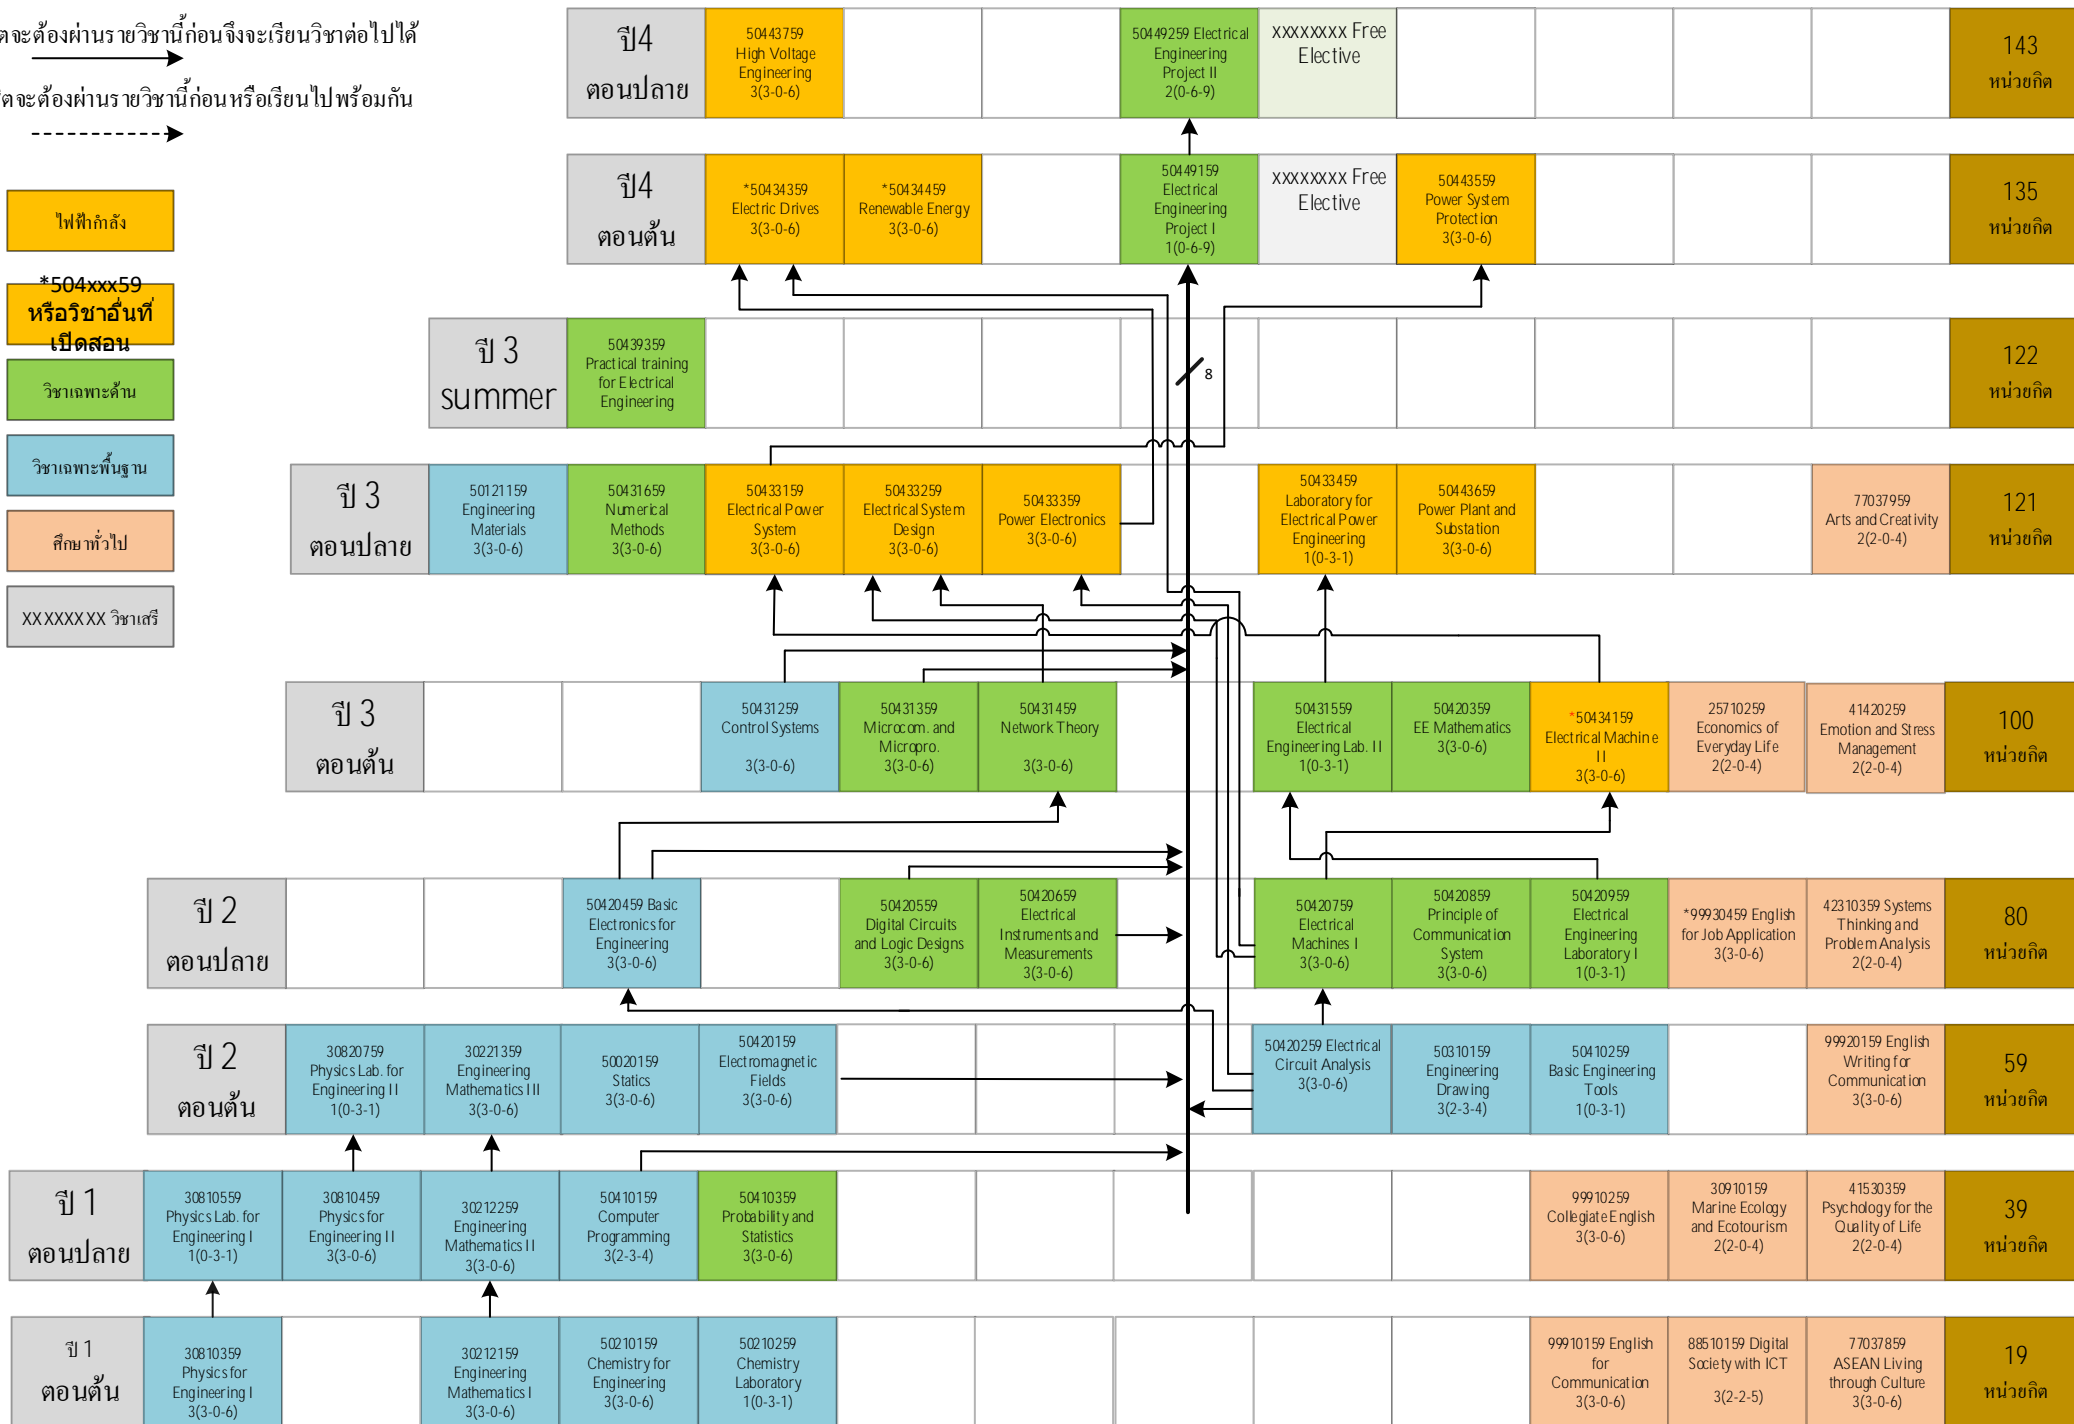

นิสิตจะต้องผ่านรายวิชานี้ก่อนจึงจะเรียนวิชาต่อไปได้

นิสิตจะต้องผ่านรายวิชานี้ก่อนหรือเรียนไปพร้อมกัน

- ระบบสมองกลฝังตัว
- \*504xxx59 หรือวิชาอื่นที่เปิดสอน
- วิชาเฉพาะด้าน
- วิชาเฉพาะพื้นฐาน
- ศึกษาทั่วไป
- XXXXXXX วิชาเสรี

แผนการศึกษาของนิสิตในหลักสูตรวิศวกรรมศาสตรบัณฑิต สาขาวิศวกรรมไฟฟ้า (ไฟฟ้ากำลัง) หลักสูตรปรับปรุง พ.ศ. 2559

นิสิตจะต้องผ่านรายวิชานี้ก่อนจึงจะเรียนวิชาต่อไปได้

นิสิตจะต้องผ่านรายวิชานี้ก่อนหรือเรียนไปพร้อมกัน

- ไฟฟ้ากำลัง
- \*504xxx59 หรือวิชาอื่นที่เบ็ดเสร็จ
- วิชาเฉพาะด้าน
- วิชาเฉพาะพื้นฐาน
- ศึกษาทั่วไป
- XXXXXXX วิชาเสรี

แผนการศึกษาของนิสิตในหลักสูตรวิศวกรรมศาสตรบัณฑิต สาขาวิศวกรรมไฟฟ้า (วิศวกรรมไฟฟ้าสื่อสาร) หลักสูตรปรับปรุง พ.ศ. 2559

นิสิตจะต้องผ่านรายวิชานี้ก่อนจึงจะเรียนวิชาต่อไปได้

นิสิตจะต้องผ่านรายวิชานี้ก่อนหรือเรียนไปพร้อมกัน

- วิศวกรรมไฟฟ้าสื่อสาร
- \*504xxx59 หรือ วิชาอื่นที่เบ็ดเสร็จ
- วิชาเฉพาะด้าน
- วิชาเฉพาะพื้นฐาน
- ศึกษาทั่วไป
- XXXXXXX วิชาเสรี